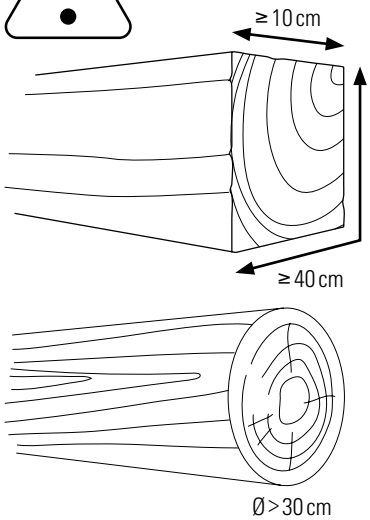

MANUFACTURER

ADKALIS - 20 rue Jean Duvert - 33290 Blanquefort - France

6

8

9

FR

Une durée de séchage de 3 semaines minimum sera observée avant l'application d'un produit de finition.

EN