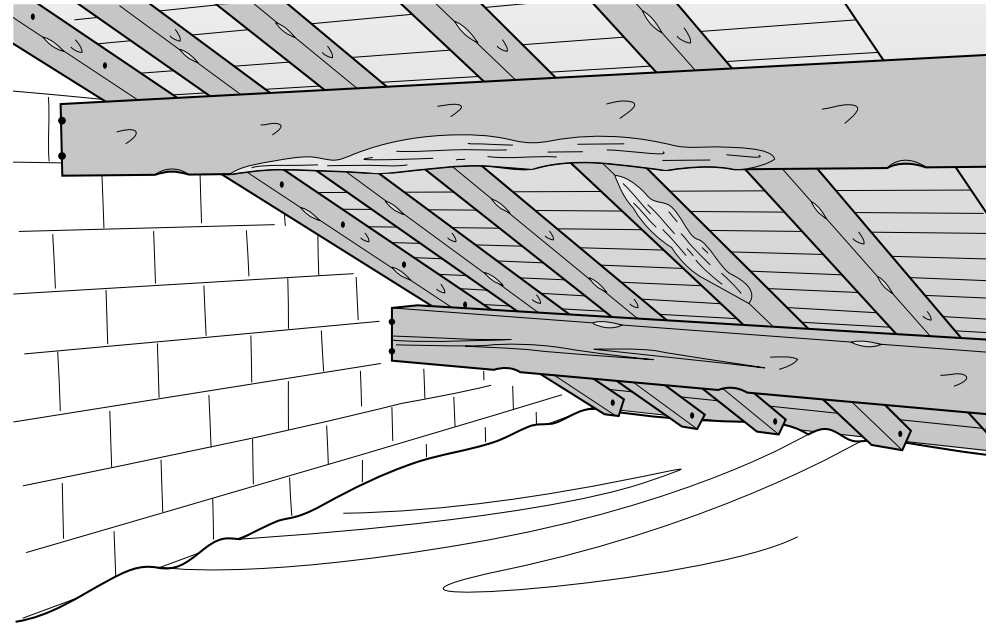

MANUFACTURER

ADKALIS - 20 rue Jean Duvert - 33290 Blanquefort - France

6

8

9

FR

Une durée de séchage de 3 semaines minimum sera observée avant l'application d'un produit de finition.

EN