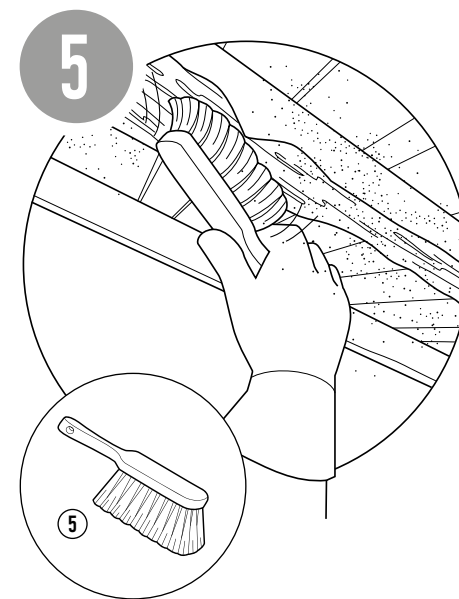

MANUFACTURER

ADKALIS - 20 rue Jean Duvert - 33290 Blanquefort - France

6

8

9

FR

Une durée de séchage de 3 semaines minimum sera observée avant l'application d'un produit de finition.

EN