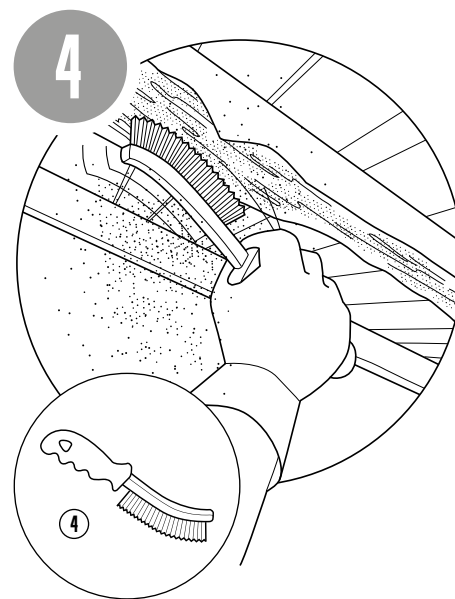

MANUFACTURER

ADKALIS - 20 rue Jean Duvert - 33290 Blanquefort - France

6

8

9

FR

Une durée de séchage de 3 semaines minimum sera observée avant l'application d'un produit de finition.

EN