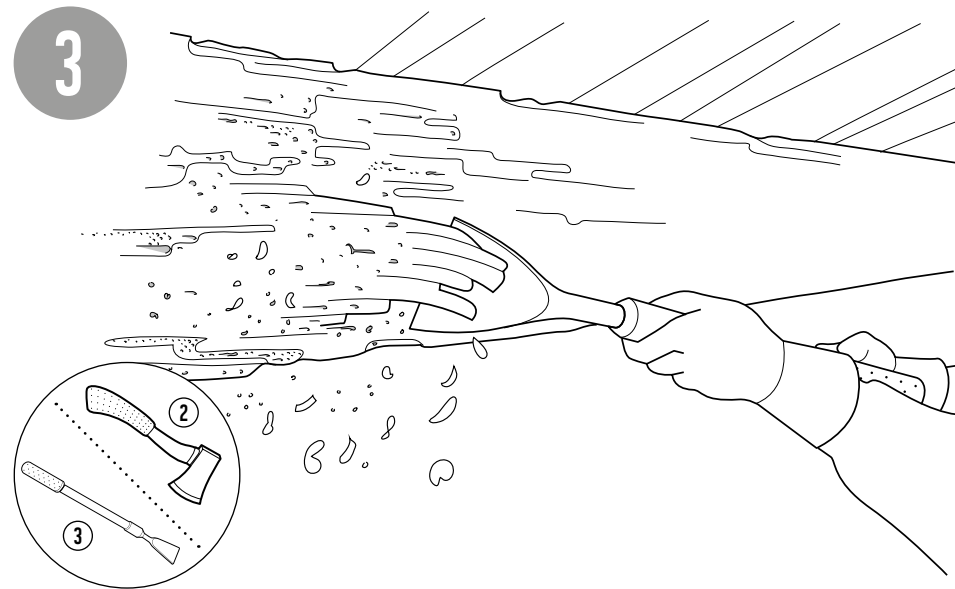

MANUFACTURER

ADKALIS - 20 rue Jean Duvert - 33290 Blanquefort - France

6

8

9

FR

Une durée de séchage de 3 semaines minimum sera observée avant l'application d'un produit de finition.

EN