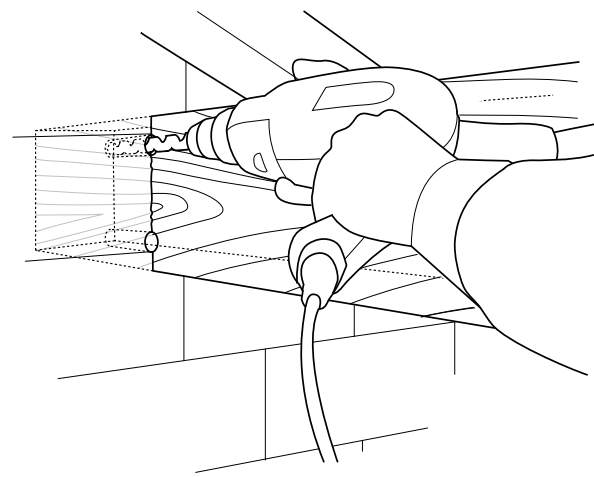

MANUFACTURER

ADKALIS - 20 rue Jean Duvert - 33290 Blanquefort - France

6

8

9

FR

Une durée de séchage de 3 semaines minimum sera observée avant l'application d'un produit de finition.

EN