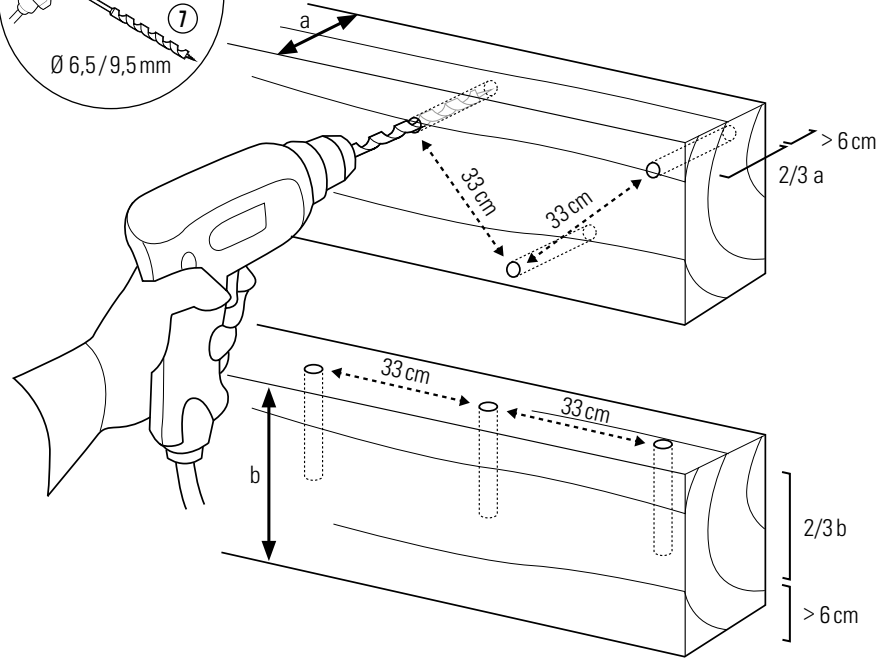

MANUFACTURER

ADKALIS - 20 rue Jean Duvert - 33290 Blanquefort - France

6

8

9

FR

Une durée de séchage de 3 semaines minimum sera observée avant l'application d'un produit de finition.

EN