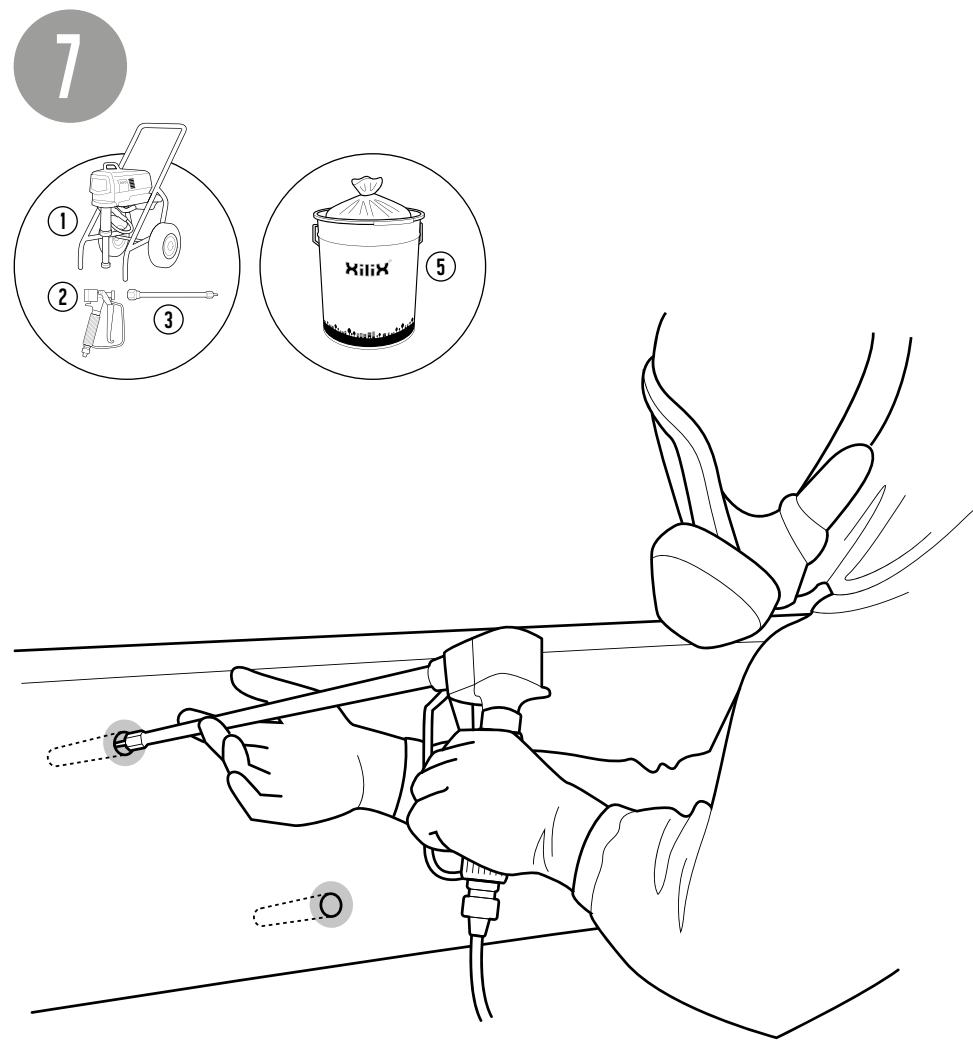

MANUFACTURER

ADKALIS - 20 rue Jean Duvert - 33290 Blanquefort - France

6

8

9

FR

Une durée de séchage de 3 semaines minimum sera observée avant l'application d'un produit de finition.

EN